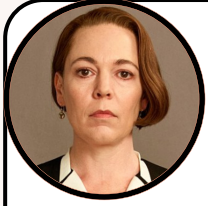

Dossier d'enquête

Par @flaubertandco

16A
N°1609
LE CRIME DE
L'ORIENT EXPRESS
Par Kenneth Branagh
2017

L'ORIENT EXPRESS

Mon équipe :

Le trajet de l'Orient Express entre Istanbul et Calais

Dossier d'enquête

Par @flaubertandco

LES SUSPECTS

MARY DEBENHAM

COLONEL ARBUTHNOT

PILAR ESTRAVADOS

CAROLINE HUBBARD

**COMTE RUDOLF
ANDRENYI**

**COMTESSE ELENA
ANDRENYI**

Dossier d'enquête

Par @flaubertandco

LES SUSPECTS

**PRINCESSE NATALIA
DRAGOMIROV**

HECTOR MACQUEEN

CYRUS HARDMAN

EDWARD MASTERMAN

HILDEGARDE SCHMIDT

BINIAMINO MARQUEZ

PIERRE MICHEL

Dossier d'enquête

Par @flaubertandco

LA SCÈNE DU CRIME

LES OBJETS RETROUVÉS

**SAMUEL
RATCHETT**

- Ne parle pas français.
- Revendeur d'art.