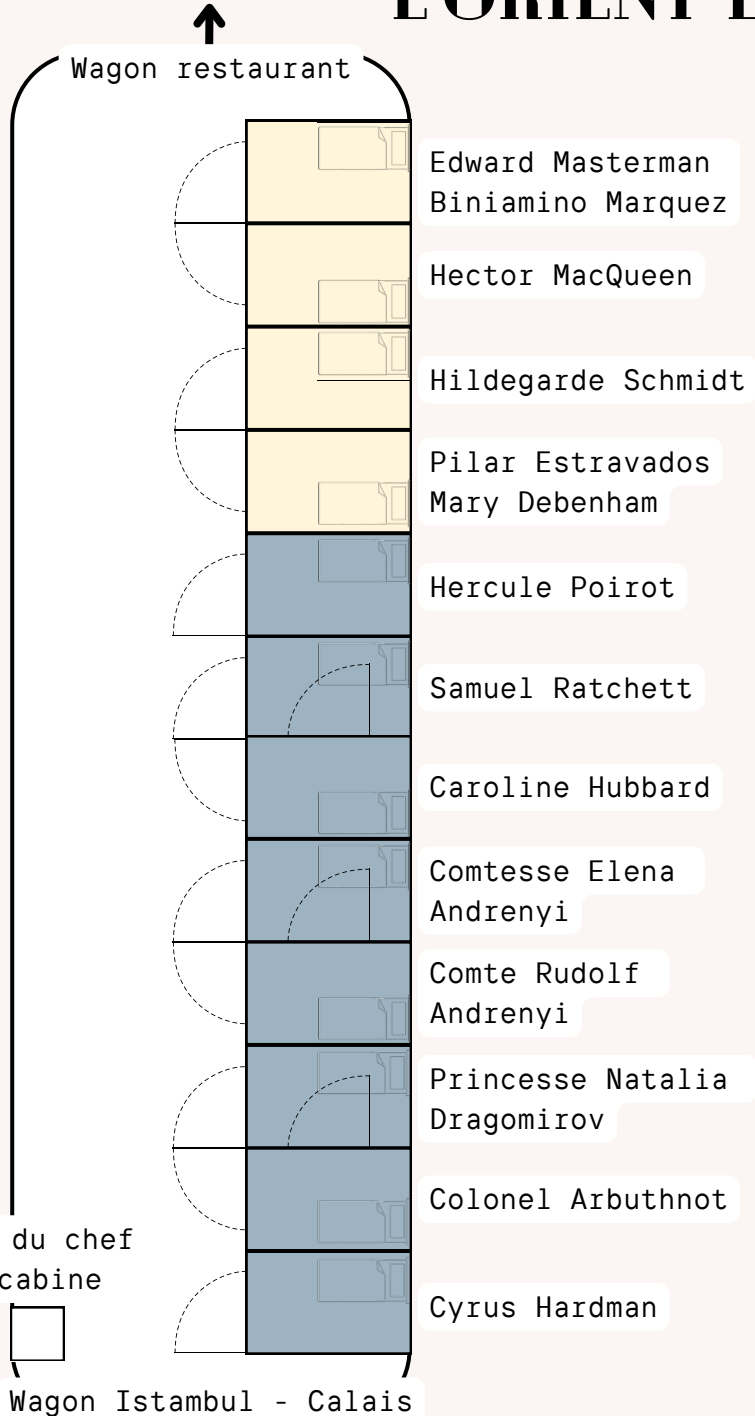

Dossier d'enquête

Par @flaubertandco

16A
N°1609
LE CRIME DE
L'ORIENT EXPRESS
Par Kenneth Branagh
2017

L'ORIENT EXPRESS

Mon équipe :

Le trajet de l'Orient Express entre Istanbul et Calais

Dossier d'enquête

Par @flaubertandco

LES SUSPECTS

MARY DEBENHAM

COLONEL ARBUTHNOT

PILAR ESTRAVADOS

CAROLINE HUBBARD

**COMTE RUDOLF
ANDRENYI**

**COMTESSE ELENA
ANDRENYI**

Dossier d'enquête