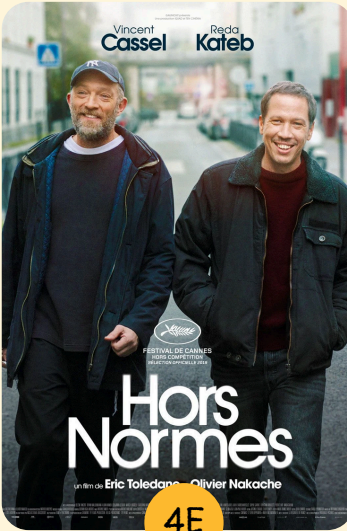

HORS NORMES

À 21H10
SUR FRANCE 2

**DIMANCHE
30 MARS**

4E